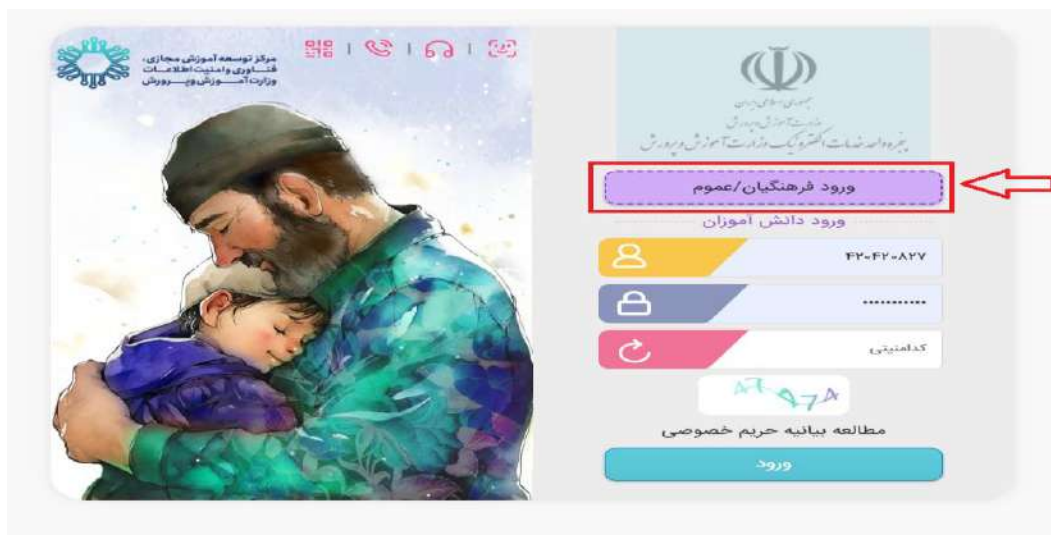

بسمه تعالی

همکاران گرامی سلام

از این پس جهت ورود به حساب کاربری سامانه یکپارچه دانش آموزی (سیدا) ابتدا باید از طریق «پنجره واحد خدمات الکترونیک وزارت آموزش و پرورش» به آدرس my.medu.ir وارد شوید.

سامانه یکپارچه دانش آموزی (سیدا)

my.medu.ir

دکمه «ورود فرهنگیان» را انتخاب کرده و از طریق پنجره ملی خدمات دولت هوشمند (درگاه دولت) با شماره تلفن همراه خود وارد شوید. برای این منظور شماره همراه و کد امنیتی را وارد کرده و دکمه ارسال رمز یکبار مصرف را بزنید.