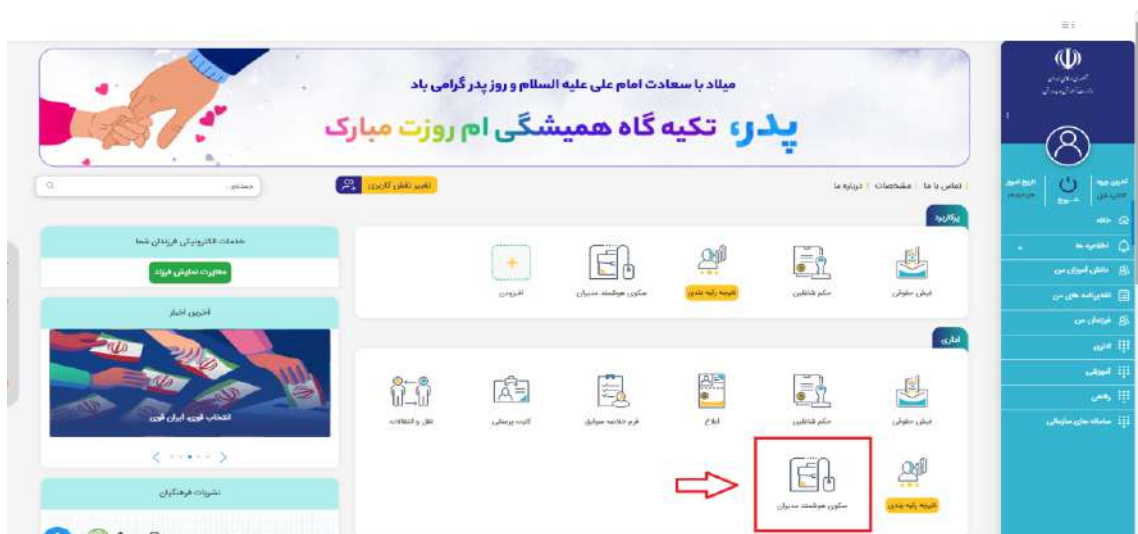

بسمه تعالی

همکاران گرامی سلام

از این پس جهت ورود به حساب کاربری سامانه یکپارچه دانش آموزی (سیدا) ابتدا باید از طریق «پنجره واحد خدمات الکترونیک وزارت آموزش و پرورش» به آدرس my.medu.ir وارد شوید.

سامانه یکپارچه دانش آموزی (سیدا)

my.medu.ir

دکمه «ورود فرهنگیان» را انتخاب کرده و از طریق پنجره ملی خدمات دولت هوشمند (درگاه دولت) با شماره تلفن همراه خود وارد شوید. برای این منظور شماره همراه و کد امنیتی را وارد کرده و دکمه ارسال رمز یکبار مصرف را بزنید.

رمز عبوری که برای شما پیامک شده است را وارد کرده و به سامانه مای مدیو متصل می شوید.

پس از ورود به مای مدیو ، وارد «سکوی هوشمند مدیران (سها)» شوید.

در سکوی هوشمند مدیران، گزینه ورود به «سیدا» را انتخاب نمایید و وارد حساب کاربری خود در سیدا شوید.